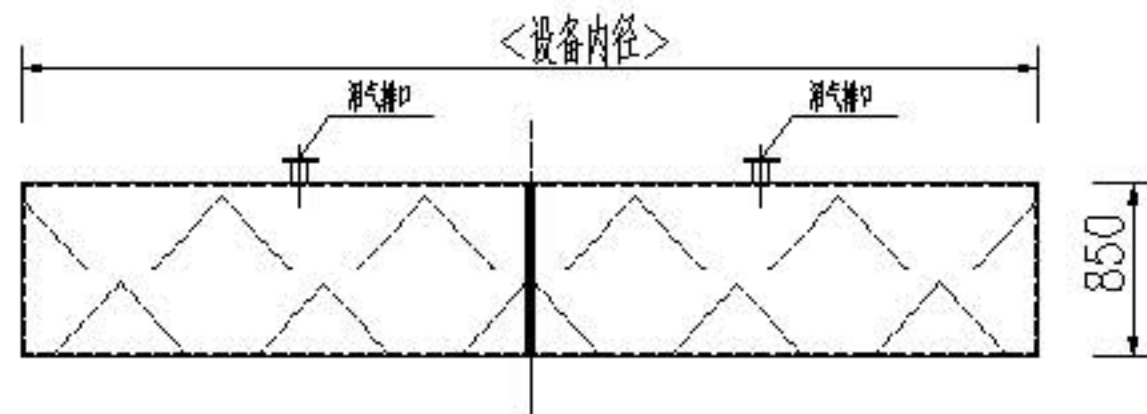

圆形池三相分离器平面大样图

圆形池三相分离器(SF-II型)立面大样图

圆形池三相分离器(SF-I型)立面大样图

备注：实际供货设备除已标注尺寸外，其它尺寸及图样均按实际池形设计加工。