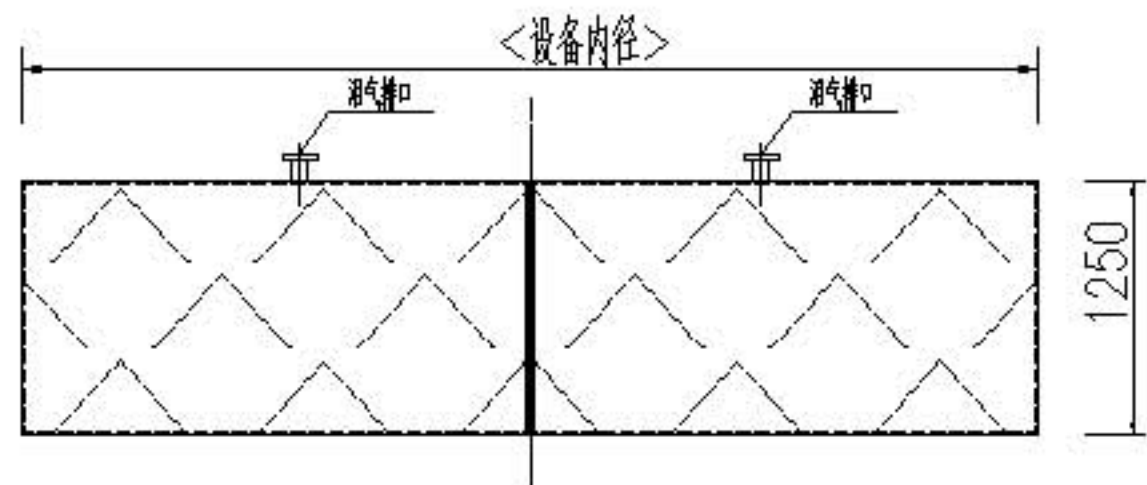

圆形池三相分离器平面大样图

圆形池三相分离器(SF-II型)立面大样图

圆形池三相分离器(SF-I型)立面大样图

备注：实际供货设备除已标注尺寸外，其它尺寸及图样均按实际池形设计加工。