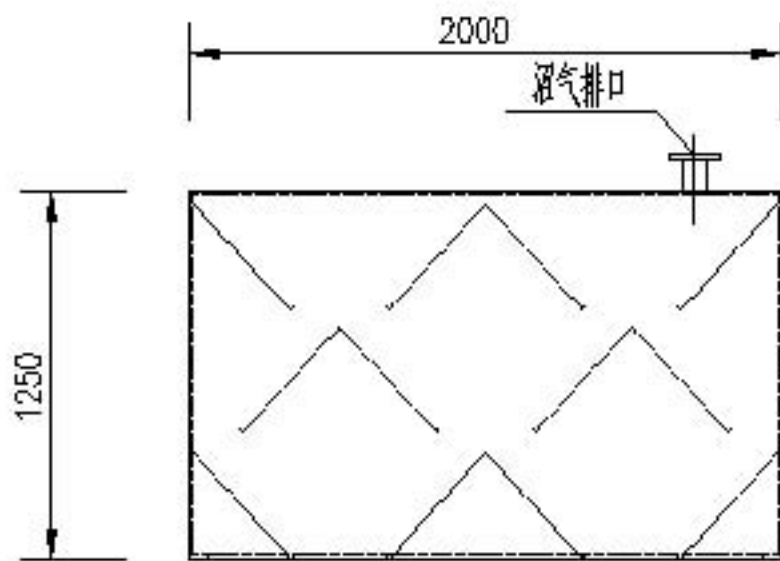

方形池三相分离器平面图大样

方形池三相分离器(SF-II型)立面图大样

方形池三相分离器(SF-I型)立面图大样

备注: 实际供货设备可按2×5m模数扩展, 或按实际地形定制加工