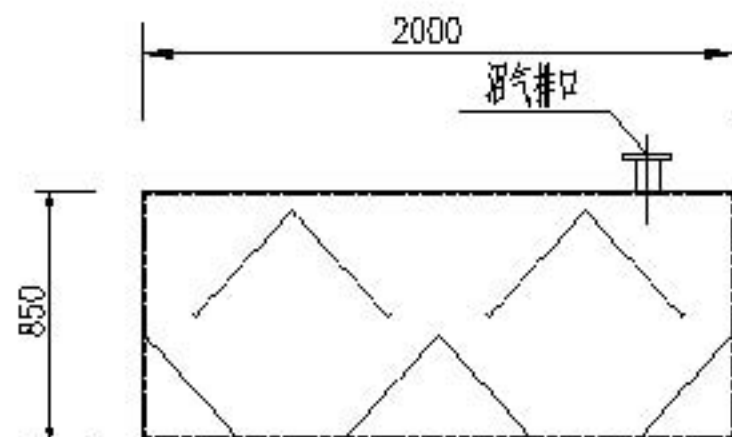

方形池三相分离器平面图大样

方形池三相分离器(SF-II型)立面图大样

方形池三相分离器(SF-I型)立面图大样

备注: 实际供货设备可按2×5m模数扩展, 或按实际地形定制加工