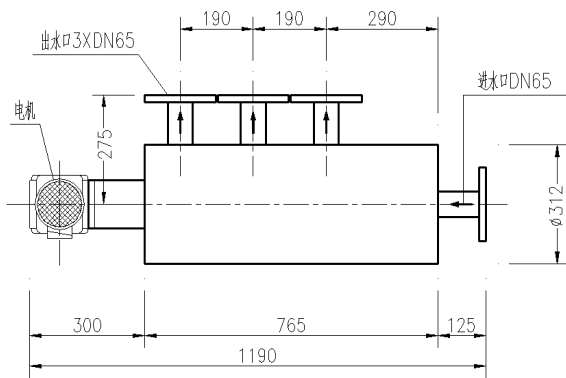

#### 4. 脉冲布水器外形尺寸图

**DMC10-50A13**

**DMC10-50B18**

**DMC10-50C22**

**DMC10-50D28**

**DMC18-65A27**

**DMC18-65B35**

**DMC18-65C45**

**DMC18-65D55**

**DMC27-80A40**

**DMC27-80B55**

**DMC27-80C65**

**DMC27-80D80**

**DMC40-100A63**

**DMC40-100B85**

**DMC42-100C105**