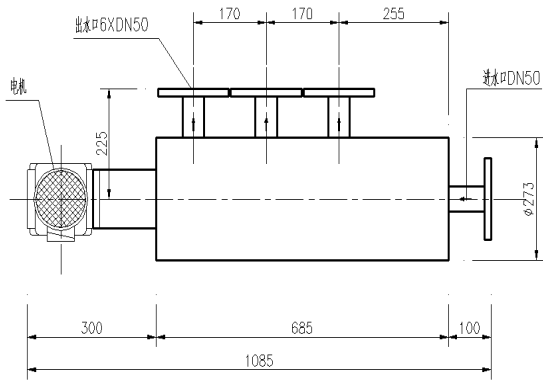

#### 4. 脉冲布水器外形尺寸图

**DMC10-50A13**

**DMC10-50B18**

**DMC10-50C22**

**DMC10-50D28**

**DMC18-65A27**

**DMC18-65B35**

**DMC18-65C45**

**DMC18-65D55**

**DMC27-80A40**

**DMC27-80B55**

**DMC27-80C65**

**DMC27-80D80**

**DMC40-100A63**

**DMC40-100B85**

**DMC42-100C105**