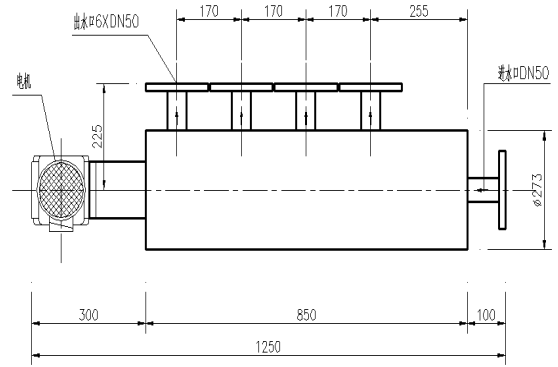

#### 4. 脉冲布水器外形尺寸图

**DMC10-50A13**

**DMC10-50B18**

**DMC10-50C22**

**DMC10-50D28**

**DMC18-65A27**

**DMC18-65B35**

**DMC18-65C45**

**DMC18-65D55**

**DMC27-80A40**

**DMC27-80B55**

**DMC27-80C65**

**DMC27-80D80**

**DMC40-100A63**

**DMC40-100B85**

**DMC42-100C105**