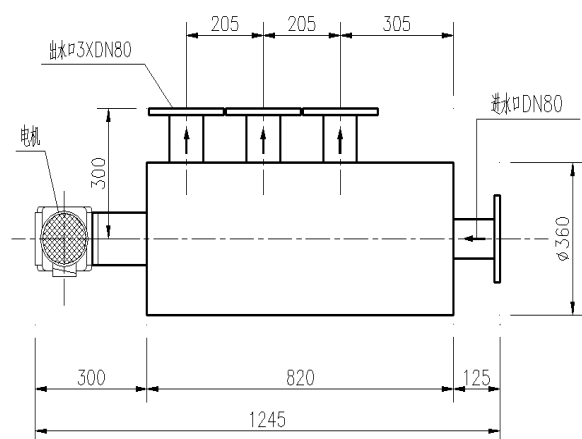

#### 4. 脉冲布水器外形尺寸图

**DMC10-50A13**

**DMC10-50B18**

**DMC10-50C22**

**DMC10-50D28**

**DMC18-65A27**

**DMC18-65B35**

**DMC18-65C45**

**DMC18-65D55**

**DMC27-80A40**

**DMC27-80B55**

**DMC27-80C65**

**DMC27-80D80**

**DMC40-100A63**

**DMC40-100B85**

**DMC42-100C105**