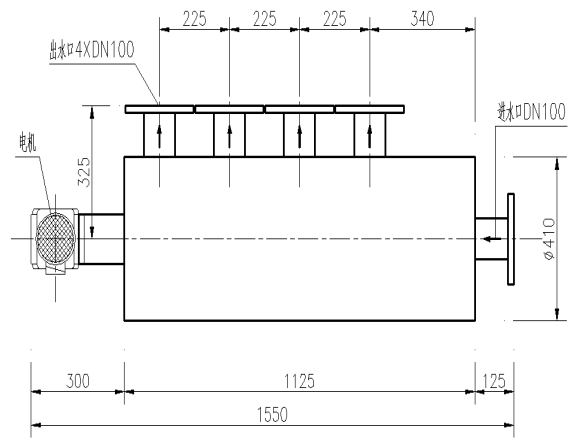

#### 4. 脉冲布水器外形尺寸图

**DMC10-50A13**

**DMC10-50B18**

**DMC10-50C22**

**DMC10-50D28**

**DMC18-65A27**

**DMC18-65B35**

**DMC18-65C45**

**DMC18-65D55**

**DMC27-80A40**

**DMC27-80B55**

**DMC27-80C65**

**DMC27-80D80**

**DMC40-100A63**

**DMC40-100B85**

**DMC42-100C105**