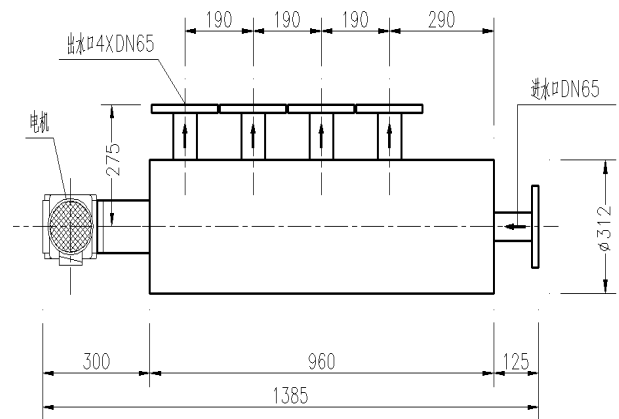

#### 4. 脉冲布水器外形尺寸图

**DMC10-50A13**

**DMC10-50B18**

**DMC10-50C22**

**DMC10-50D28**

**DMC18-65A27**

**DMC18-65B35**

**DMC18-65C45**

**DMC18-65D55**

**DMC27-80A40**

**DMC27-80B55**

**DMC27-80C65**

**DMC27-80D80**

**DMC40-100A63**

**DMC40-100B85**

**DMC42-100C105**