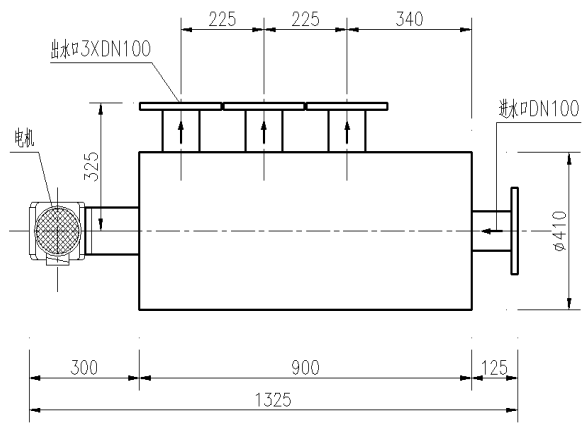

#### 4. 脉冲布水器外形尺寸图

**DMC10-50A13**

**DMC10-50B18**

**DMC10-50C22**

**DMC10-50D28**

**DMC18-65A27**

**DMC18-65B35**

**DMC18-65C45**

**DMC18-65D55**

**DMC27-80A40**

**DMC27-80B55**

**DMC27-80C65**

**DMC27-80D80**

**DMC40-100A63**

**DMC40-100B85**

**DMC42-100C105**