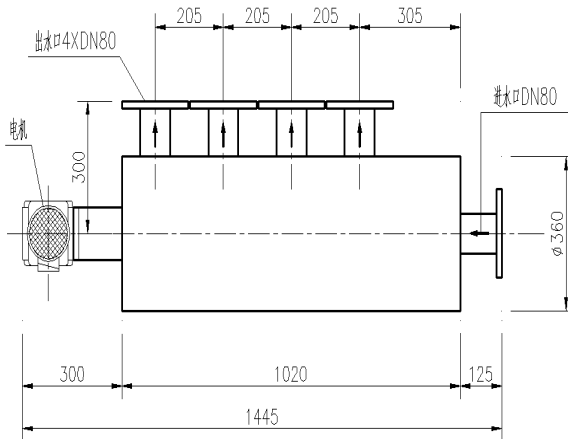

#### 4. 脉冲布水器外形尺寸图

**DMC10-50A13**

**DMC10-50B18**

**DMC10-50C22**

**DMC10-50D28**

**DMC18-65A27**

**DMC18-65B35**

**DMC18-65C45**

**DMC18-65D55**

**DMC27-80A40**

**DMC27-80B55**

**DMC27-80C65**

**DMC27-80D80**

**DMC40-100A63**

**DMC40-100B85**

**DMC42-100C105**