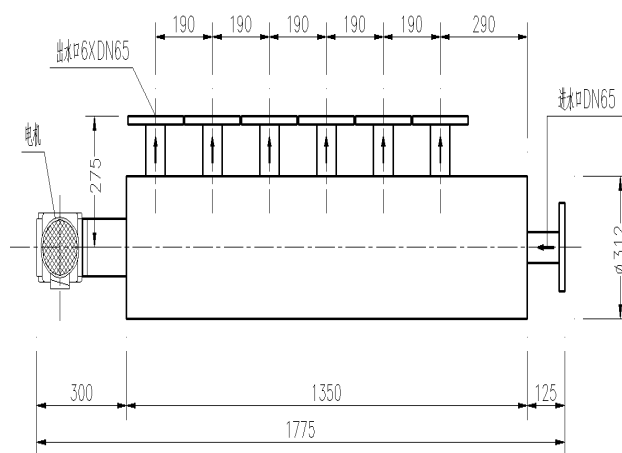

#### 4. 脉冲布水器外形尺寸图

**DMC10-50A13**

**DMC10-50B18**

**DMC10-50C22**

**DMC10-50D28**

**DMC18-65A27**

**DMC18-65B35**

**DMC18-65C45**

**DMC18-65D55**

**DMC27-80A40**

**DMC27-80B55**

**DMC27-80C65**

**DMC27-80D80**

**DMC40-100A63**

**DMC40-100B85**

**DMC42-100C105**