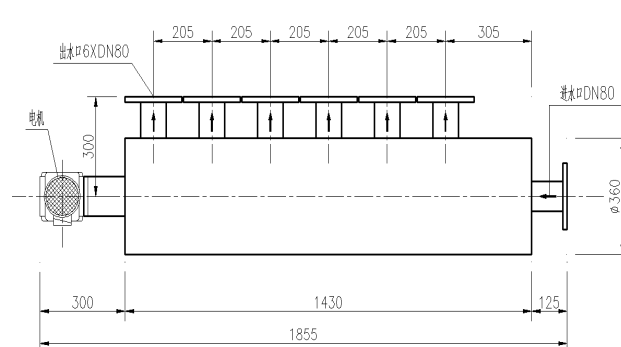

#### 4. 脉冲布水器外形尺寸图

**DMC10-50A13**

**DMC10-50B18**

**DMC10-50C22**

**DMC10-50D28**

**DMC18-65A27**

**DMC18-65B35**

**DMC18-65C45**

**DMC18-65D55**

**DMC27-80A40**

**DMC27-80B55**

**DMC27-80C65**

**DMC27-80D80**

**DMC40-100A63**

**DMC40-100B85**

**DMC42-100C105**