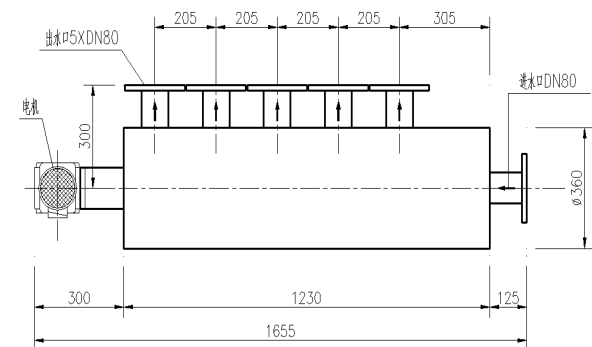

#### 4. 脉冲布水器外形尺寸图

**DMC10-50A13**

**DMC10-50B18**

**DMC10-50C22**

**DMC10-50D28**

**DMC18-65A27**

**DMC18-65B35**

**DMC18-65C45**

**DMC18-65D55**

**DMC27-80A40**

**DMC27-80B55**

**DMC27-80C65**

**DMC27-80D80**

**DMC40-100A63**

**DMC40-100B85**

**DMC42-100C105**